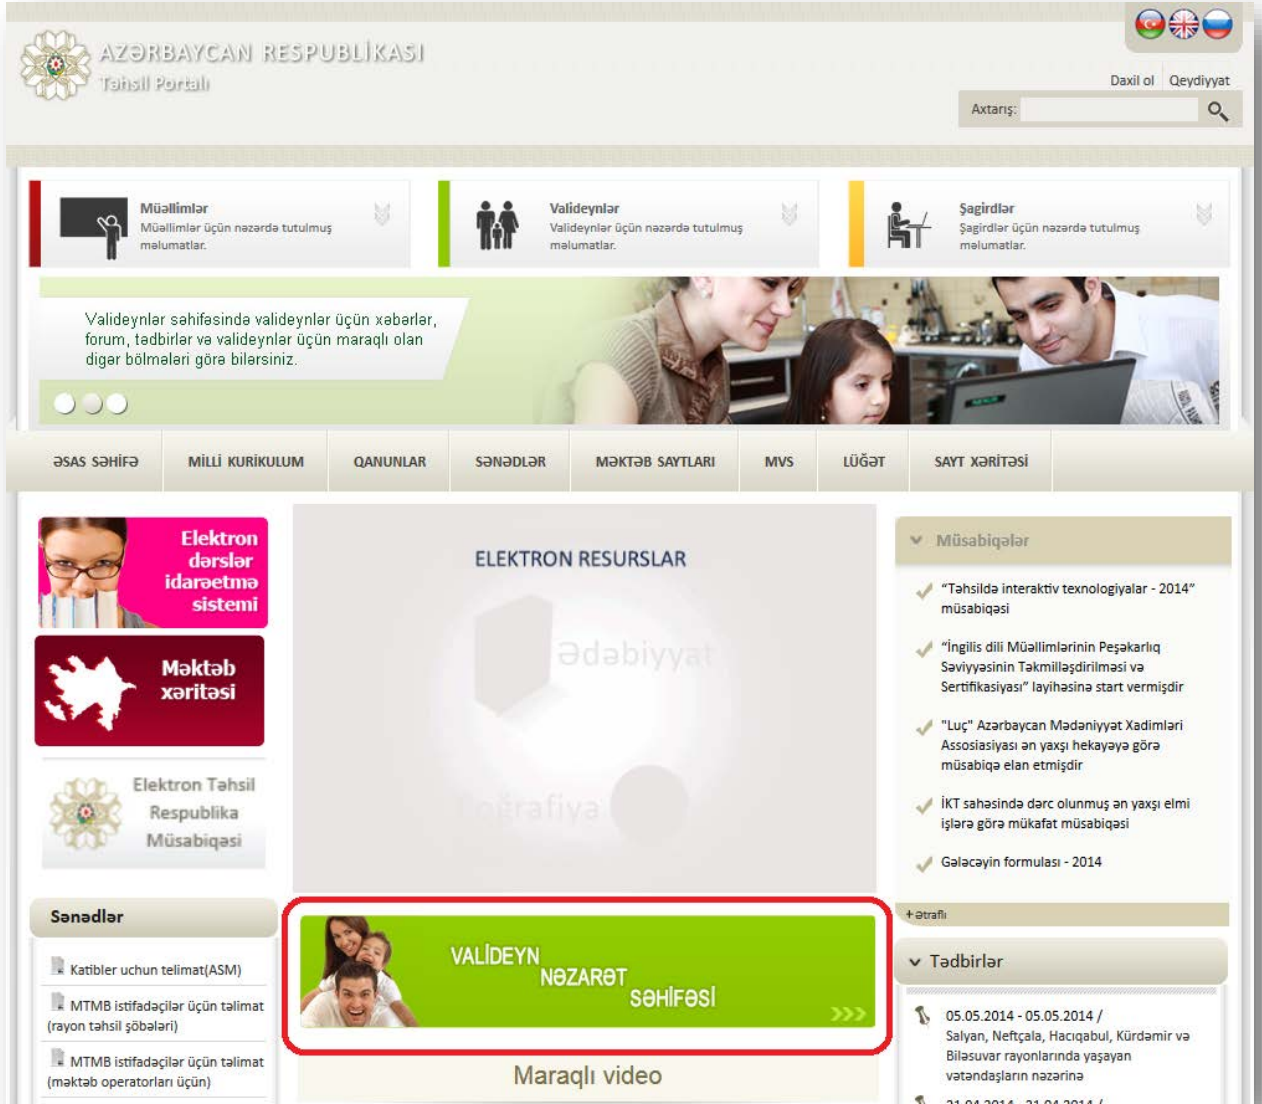

VALİDEYN NƏZARƏTİ SİSTEMİ ÜZRƏ İSTİFADƏÇİ TƏLİMATI

Bakı – 2016

1. SİSTEMƏ GİRİŞ

Valideyn Nəzarəti Sisteminə daxil olmaq üçün valideynlər www.edu.az saytına daxil olaraq *Valideyn Nəzarət Səhifəsi* üzərinə basmalıdır.

Şəkil 1. Valideyn Nəzarət Səhifəsi

Açılmış pəncərədə valideyn məktəb tərəfindən ona verilmiş xüsusi istifadəçi adını və şifrəsini daxil etməlidir.

Sistemə daxil istifadəçilər tərəfindən giriş

👤 İstifadəçi

Şəkil 3. Valideyn Nəzarət Səhifəsi

Səhifənin yuxarı hissəsində sistemə daxil olmuş valideynin övladı və ya övladları göstərilir. Əgər valideyn Elektron Məktəb İdarəetmə Sistemində (ASM) bir neçə şagird ilə əlaqələndirilərsə, burada həmin şagirdlər göstəriləcək.